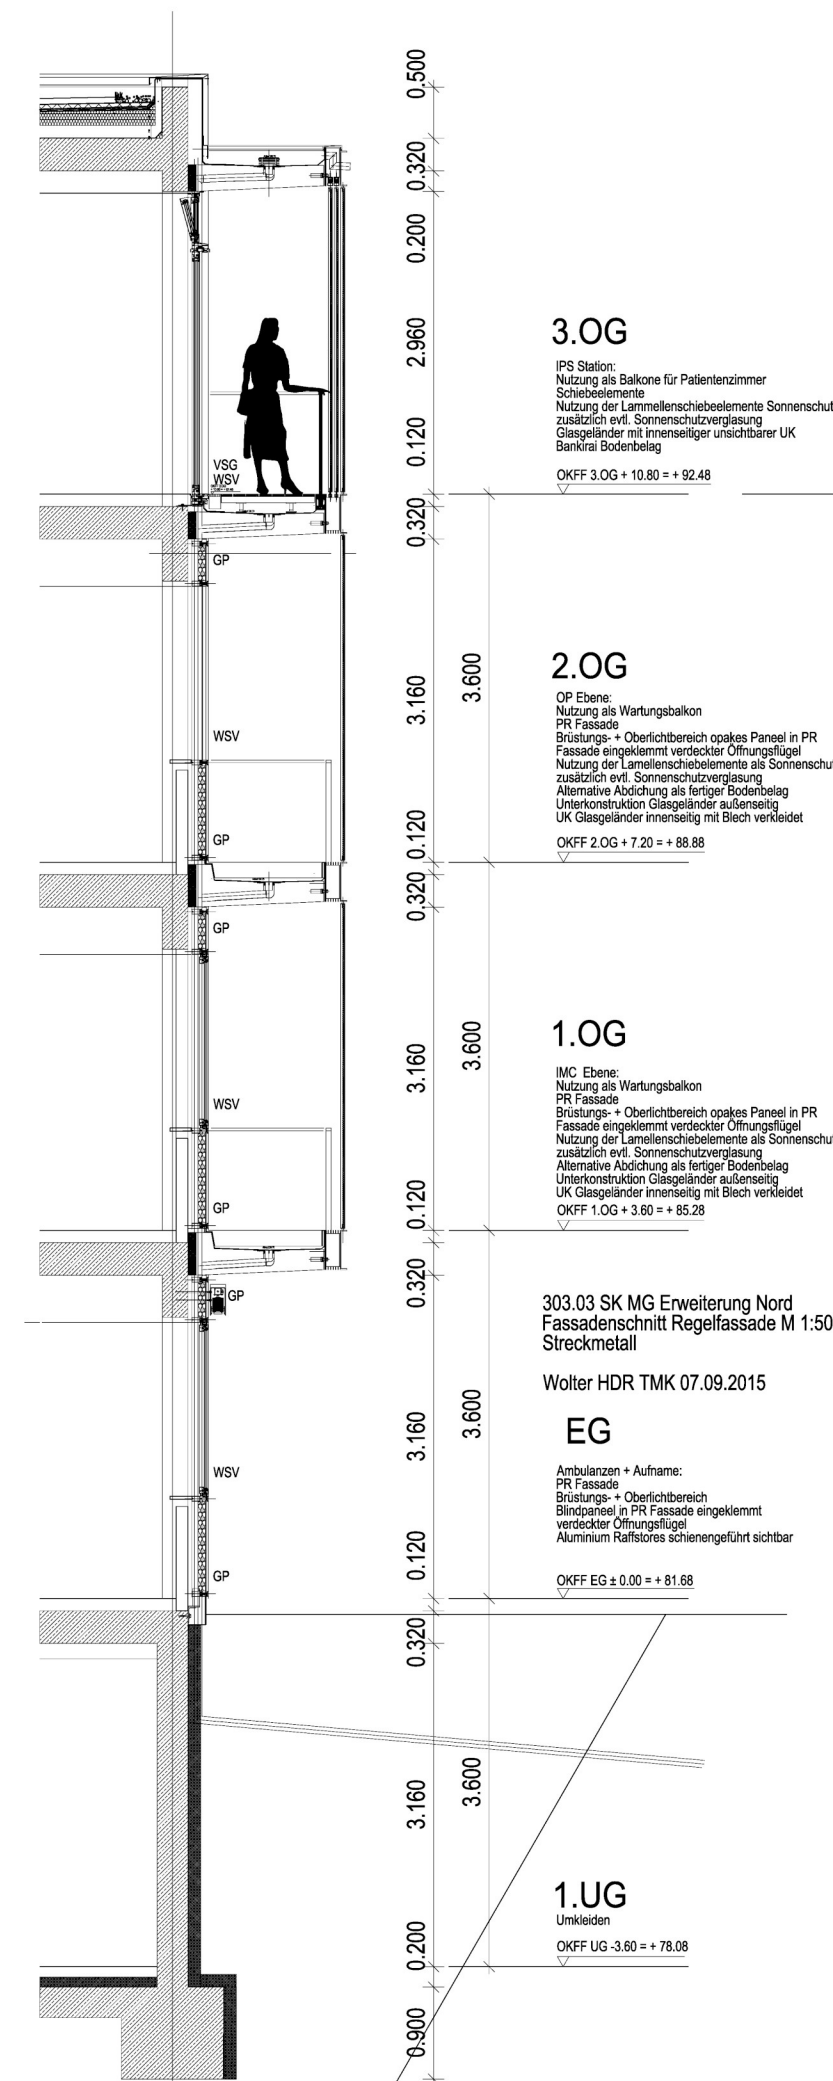

Städtische Kliniken
Mönchengladbach

VARIANTE ALU-SCHIEBELÄDEN MIT STRECKMETALL VERKLEIDUNG

Streckmetall

Metallfarbe

Natursteinfassade

03