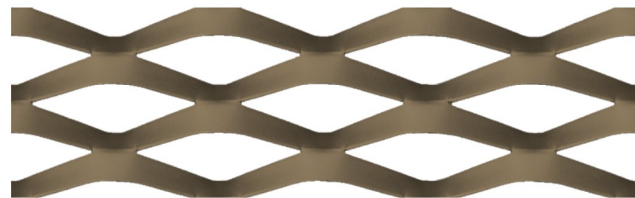

Städtische Kliniken
Mönchengladbach

VARIANTE ALU-SCHIEBELÄDEN MIT STRECKMETALL VERKLEIDUNG

Streckmetall

Metallfarbe

Natursteinfassade

03

VARIANTE ALU-SCHIEBELÄDEN MIT STRECKMETALL VERKLEIDUNG

Städtische Kliniken
Mönchengladbach

04

Streckmetall

Metallfarbe

Natursteinfassade

VSG
WSV
+10.80 + 92.48

GP

Detailschnitt Balkon 3.OG