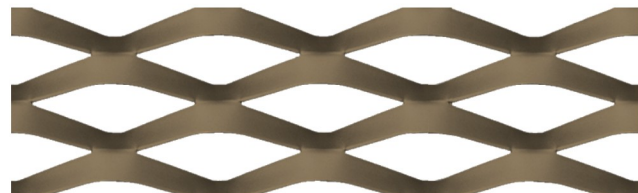

Städtische Kliniken
Mönchengladbach

VARIANTE ALU-SCHIEBELÄDEN MIT STRECKMETALL VERKLEIDUNG

Streckmetall

Metallfarbe

Natursteinfassade

03

VARIANTE ALU-SCHIEBELÄDEN MIT STRECKMETALL VERKLEIDUNG

Städtische Kliniken
Mönchengladbach

04

Streckmetall

Metallfarbe

Natursteinfassade

VSG
WSV
+10.80 + 92.48

GP

Detailschnitt Balkon 3.OG