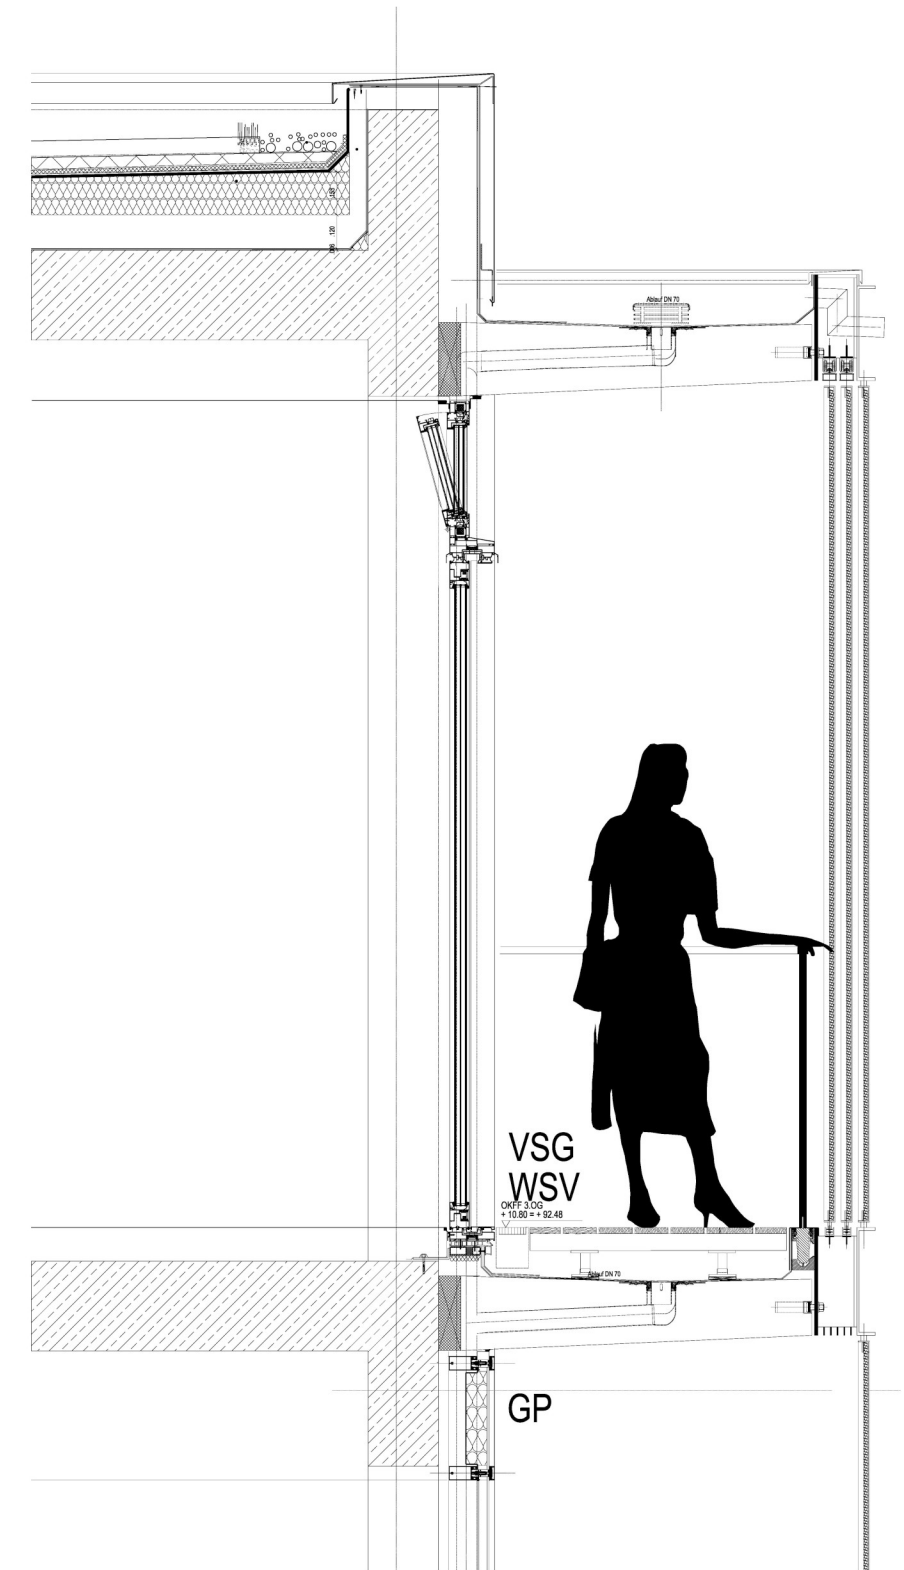

04

Streckmetall

Metallfarbe

Natursteinfassade

VSG
WSV
+10.80 + 92.48

GP

Detailschnitt Balkon 3.OG